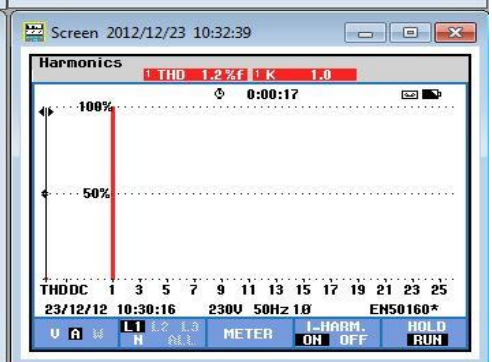

Valotyyppi
Hehkulamppu

Teho w
60

Valmistaja
Neolux

Mallikuva

Lämpökuva
MAX 166 *c

Mittaukset kuvina ja mittausarvoina
Käyrämuoto - kulmaero

Data U,I, P,S,Q, cos

Harmoninen jännite ja virta