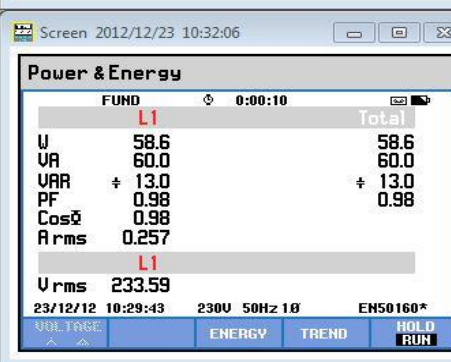

Valotyyppi
Hehkulamppu

Teho w
60

Valmistaja
Neolux

Mallikuva

Lämpökuva
MAX 166 *c

Mittaukset kuvina ja mittausarvoina
Käyrämuoto - kulmaero

Data U,I, P,S,Q, cos

Harmoninen jännite ja virta