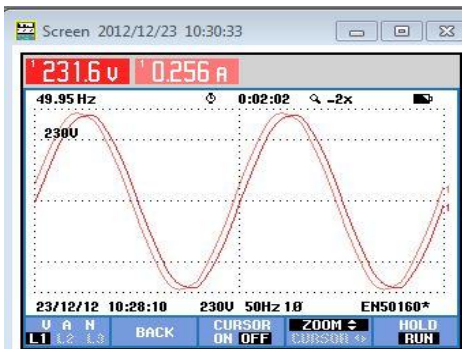

Valotyyppi
Hehkulamppu

Teho w
60

Valmistaja
Neolux

Mallikuva

Lämpökuva
MAX 166 *c

Mittaukset kuvina ja mittausarvoina
Käyrämuoto - kulmaero

Data U,I, P,S,Q, cos

Harmoninen jännite ja virta