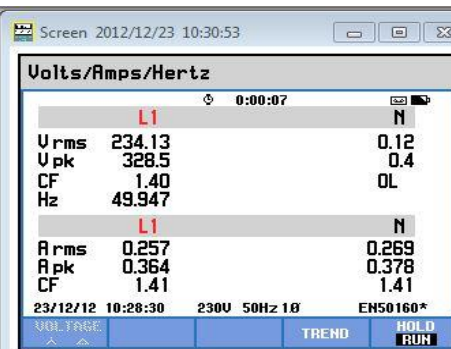

Valotyyppi
Hehkulamppu

Teho w
60

Valmistaja
Neolux

Mallikuva

Lämpökuva
MAX 166 *c

Mittaukset kuvina ja mittausarvoina
Käyrämuoto - kulmaero

Data U,I, P,S,Q, cos

Harmoninen jännite ja virta

1 = 50 Hz
3=150 5=250 7=350 9=450

Posti osoite

Yhteystiedot

Puhelin

www osoitteet

Selekto

Kyntäjängtie 17

60800 Ilmajoki