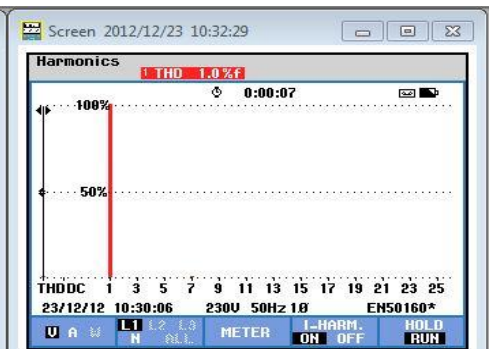

Valotyyppi
Hehkulamppu

Teho w
60

Valmistaja
Neolux

Mallikuva

Lämpökuva
MAX 166 *c

Mittaukset kuvina ja mittausarvoina
Käyrämuoto - kulmaero

Data U,I, P,S,Q, cos

Harmoninen jännite ja virta