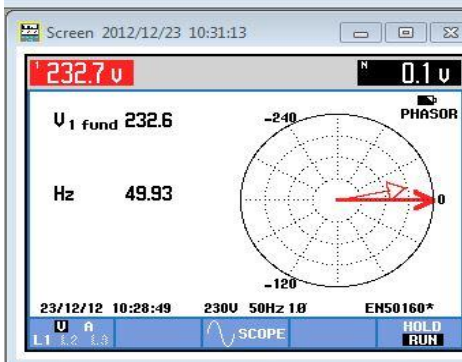

Valotyyppi
Hehkulamppu

Teho w
60

Valmistaja
Neolux

Mallikuva

Lämpökuva
MAX 166 *c

Mittaukset kuvina ja mittausarvoina
Käyrämuoto - kulmaero

Data U,I, P,S,Q, cos

Harmoninen jännite ja virta

1 = 50 Hz
3=150 5=250 7=350 9=450

Posti osoite

Yhteystiedot

Puhelin

www osoitteet

Selekto

Kyntäjängtie 17

60800 Ilmajoki