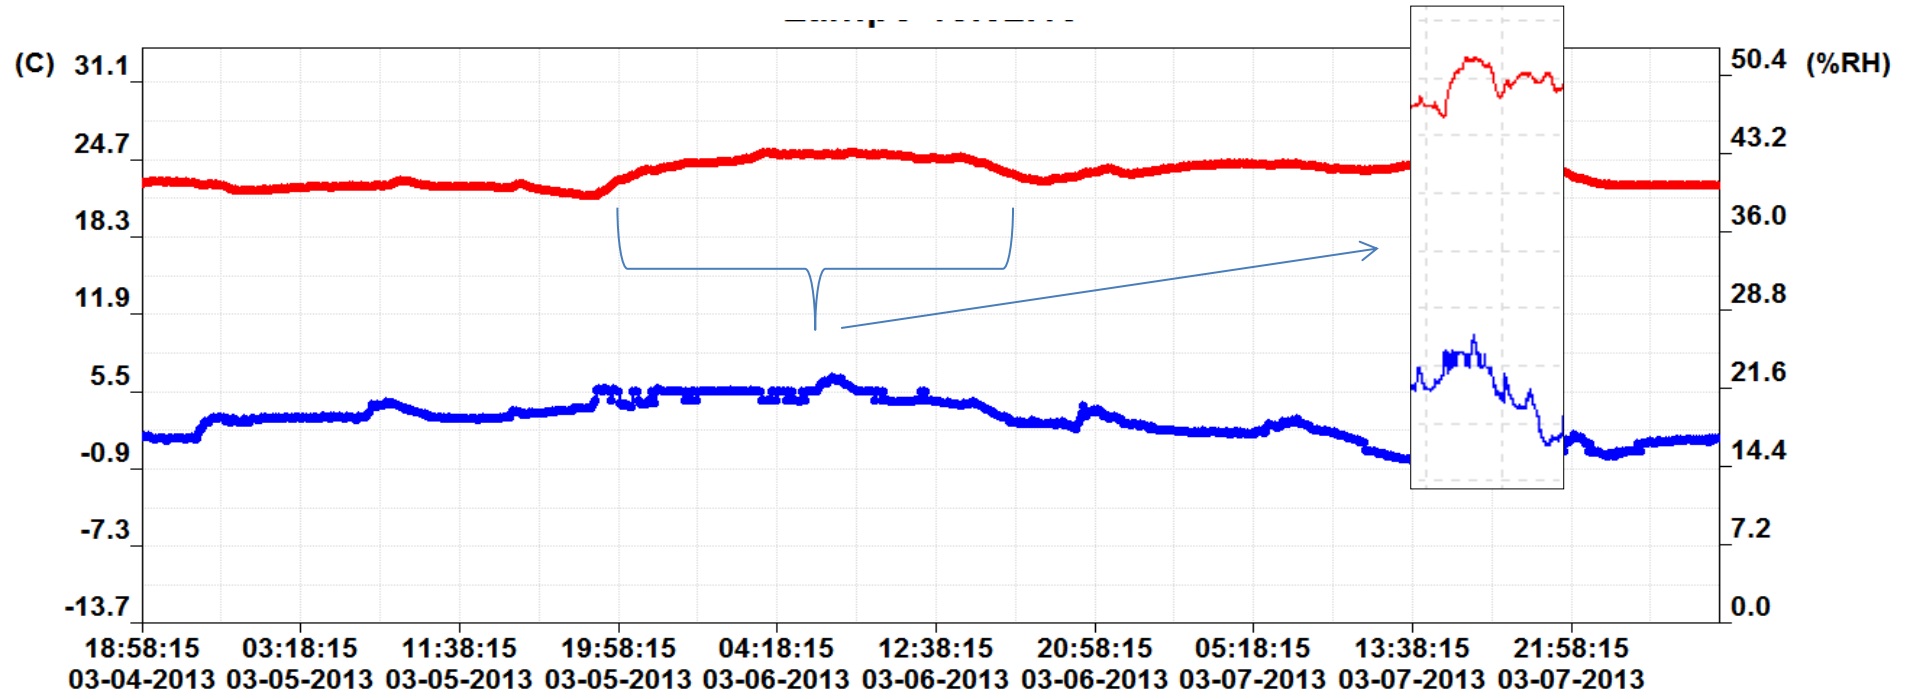

18.2 -17.3.2013

Sijoitus paikka

suurennos väliltä