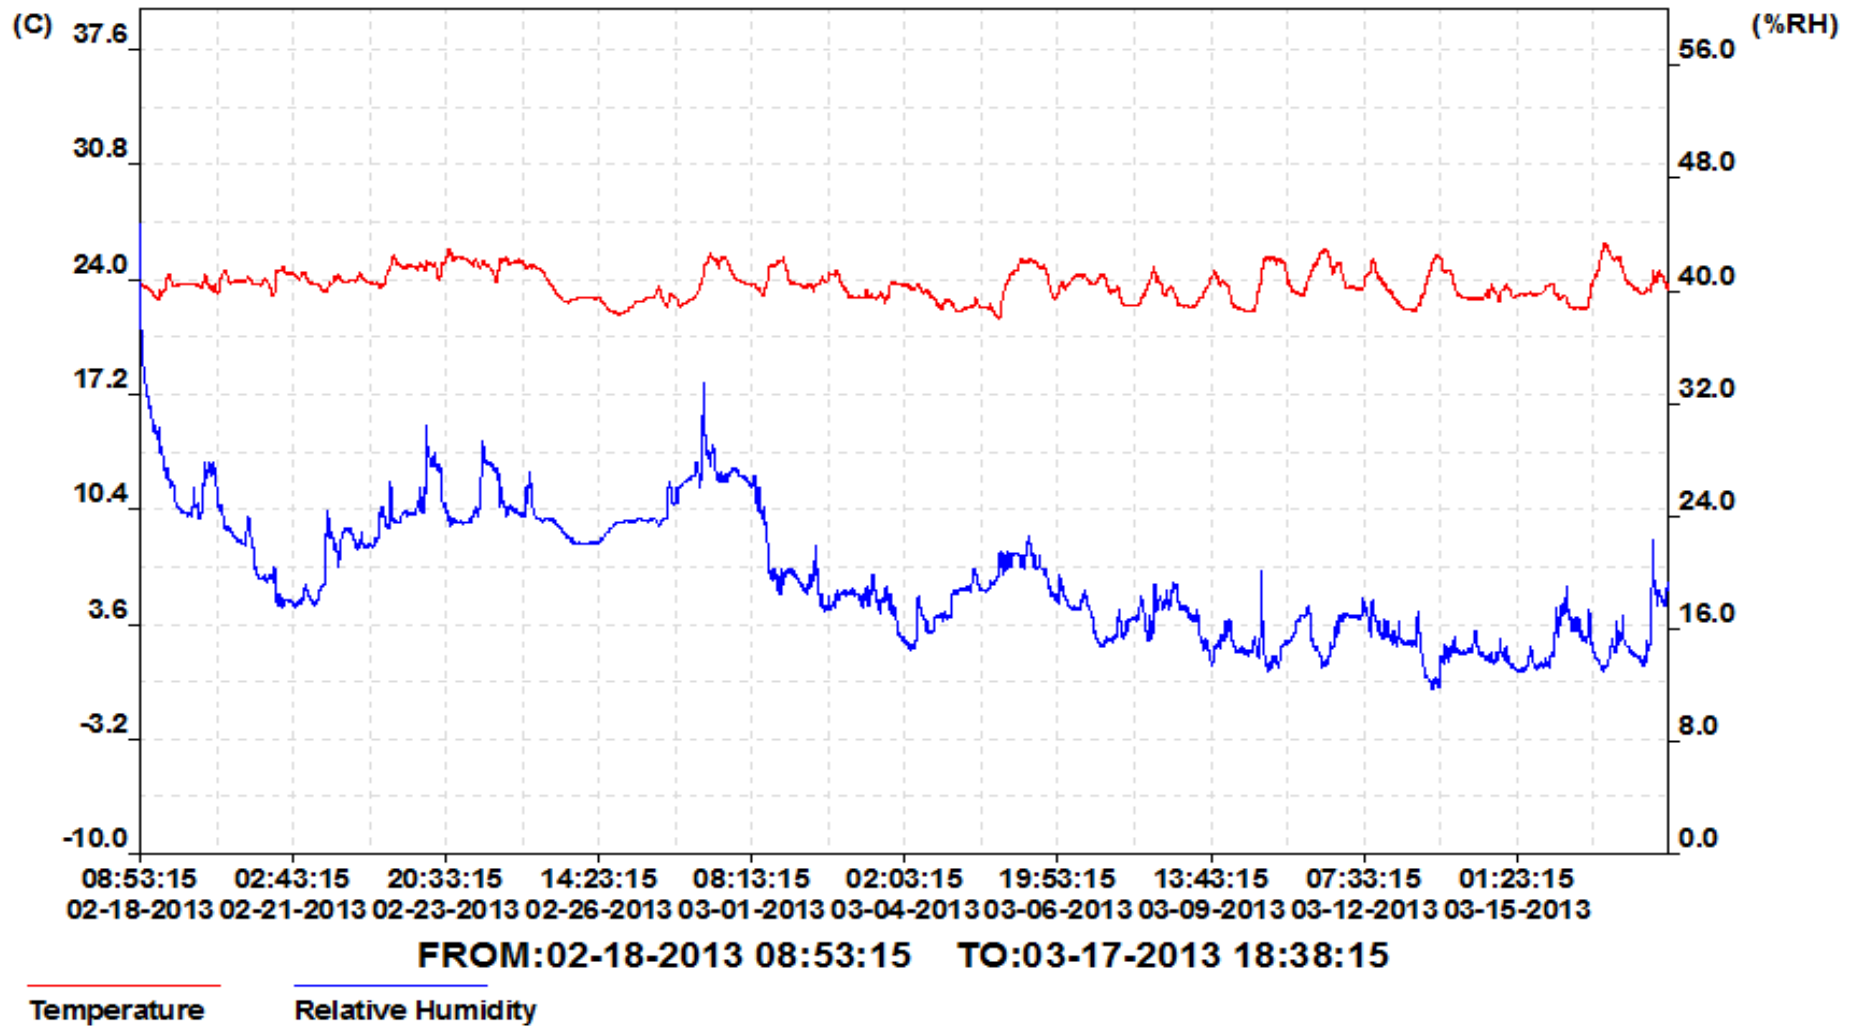

18.2 -17.3.2013

Sijoitus paikka

suurennos väliltä