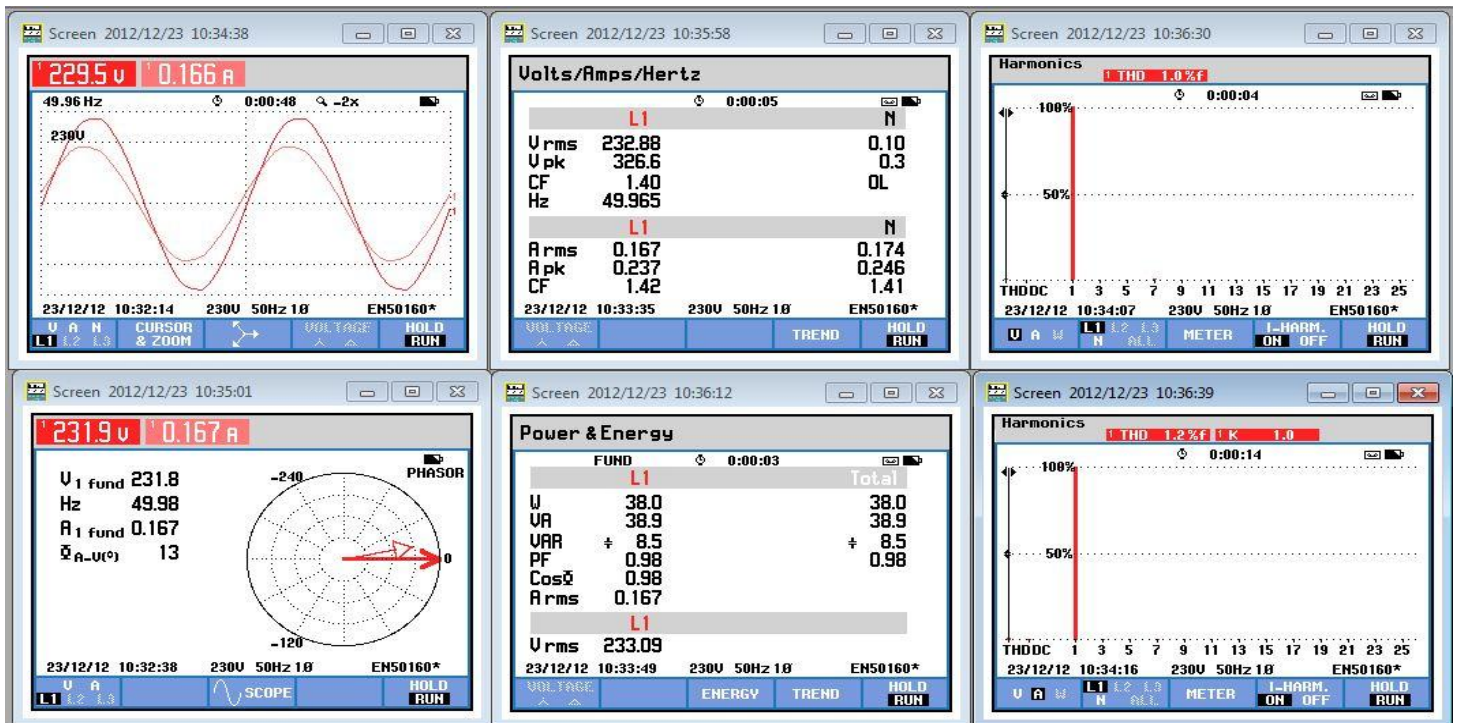

**Valotyyppi**  
Halogenilamppu

**Teho w**  
40

**Valmistaja**  
Osram

Mallikuva

Lämpökuva  
MAX 181 \*c

Mittaukset kuvina ja mittausarvoina  
Käyrämuoto - kulmaero

Data U, I, P, S, Q, cos

Harmoninen jännite ja virta