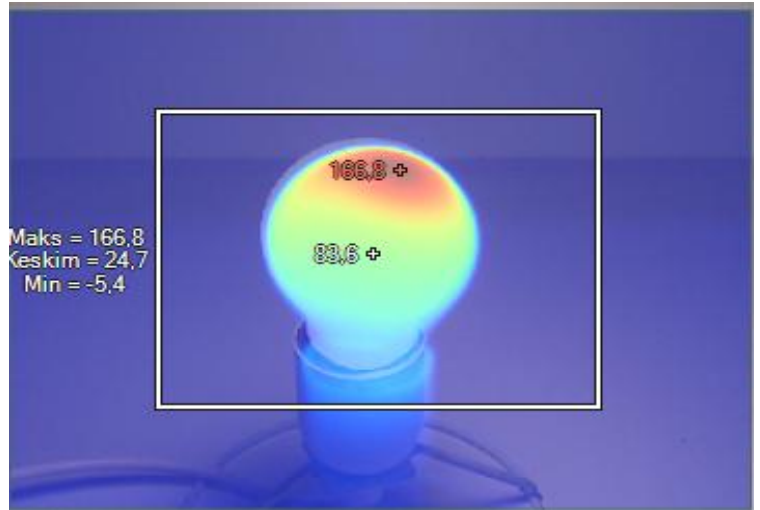

Valotyyppi
Hehkulamppu

Teho w
60

Valmistaja
Neolux

Mallikuva

Lämpökuva
MAX 166 *c

Mittaukset kuvina ja mittausarvoina
Käyrämuoto - kulmaero

Data U,I, P,S,Q, cos

Harmoninen jännite ja virta