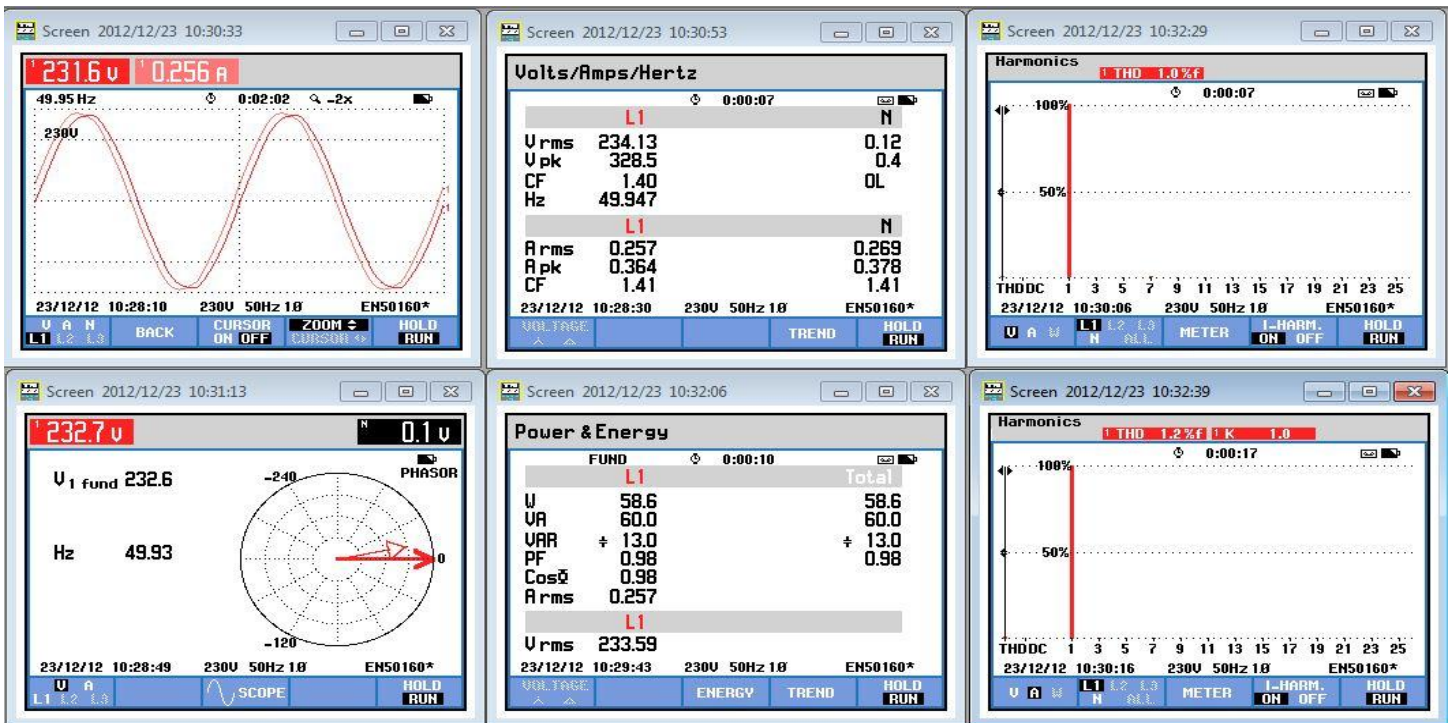

Valotyyppi
Hehkulamppu

Teho w
60

Valmistaja
Neolux

Mallikuva

Lämpökuva
MAX 166 *c

Mittaukset kuvina ja mittausarvoina
Käyrämuoto - kulmaero

Data U,I, P,S,Q, cos

Harmoninen jännite ja virta